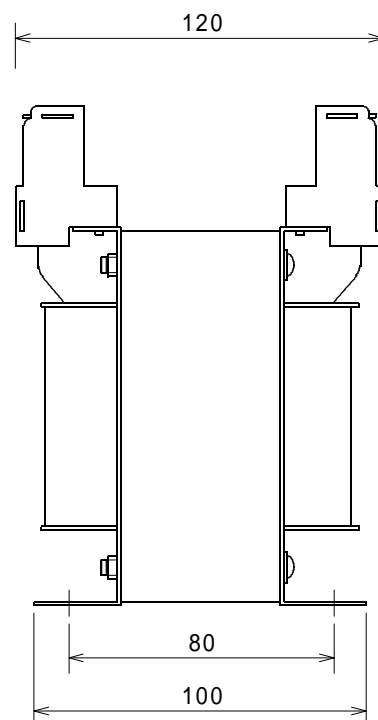

結線図

仕 様

形 式	KS300-42E
相 数	単相 複巻
周 波 数	50/60Hz
容 量	300VA
一次電圧	380-400-440V
二次電圧	200-220V
二次電流	1.5A
定 格	連 続
試験電圧	2KV / min
絶縁種別	A 種
総 重 量	約5.3kg
規 格	JIS C-6436
	静電シールド付

端子配置図

P	0	380V	400V	440V
S	E	0	200V	220V

承認	製図		2017年 5月	乾式 変圧器 外形図
	訂正		KS300-42E	