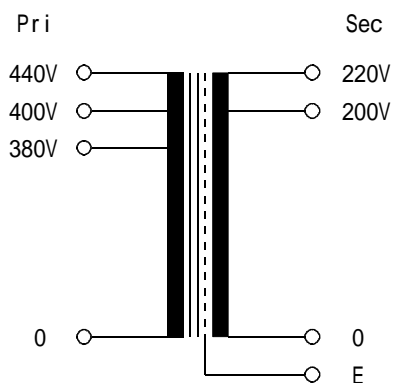

結線図

仕 様

形 式	KS300-42E
相 数	単相 複巻
周 波 数	50/60Hz
容 量	300VA
一次電圧	380-400-440V
二次電圧	200-220V
二次電流	1.5A
定 格	連 続
試験電圧	2KV / min
絶縁種別	A 種
総 重 量	約5.3kg
規 格	JIS C-6436
	静電シールド付

端子配置図

P	0	380V	400V	440V
S	E	0	200V	220V