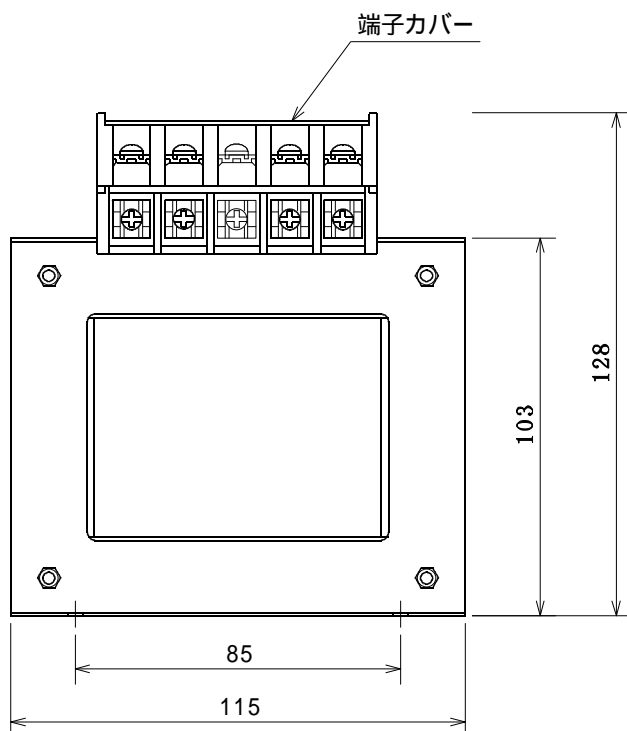

結線図

仕 様

形 式	KS300-42E
相 数	単相 複巻
周 波 数	50/60Hz
容 量	300VA
一次電圧	380-400-440V
二次電圧	200-220V
二次電流	1.5A
定 格	連 続
試験電圧	2KV / min
絶縁種別	A 種
総 重 量	約5.3kg
規 格	JIS C-6436
	静電シールド付

端子配置図

P	0	380V	400V	440V
S	E	0	200V	220V

承認	製図		2017年 5月	乾式 変圧器 外形図
	訂正		KS300-42E	