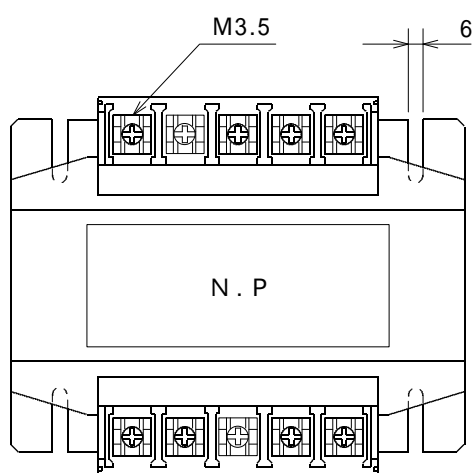

結線図

仕 様

形 式	KS300-42E
相 数	単相 複巻
周 波 数	50/60Hz
容 量	300VA
一次電圧	380-400-440V
二次電圧	200-220V
二次電流	1.5A
定 格	連 続
試験電圧	2KV / min
絶縁種別	A 種
総 重 量	約5.3kg
規 格	JIS C-6436
	静電シールド付

端子配置図

P	0	380V	400V	440V
S	E	0	200V	220V

承認	製図		2017年 5月	乾式 変圧器 外形図
	訂正		KS300-42E	